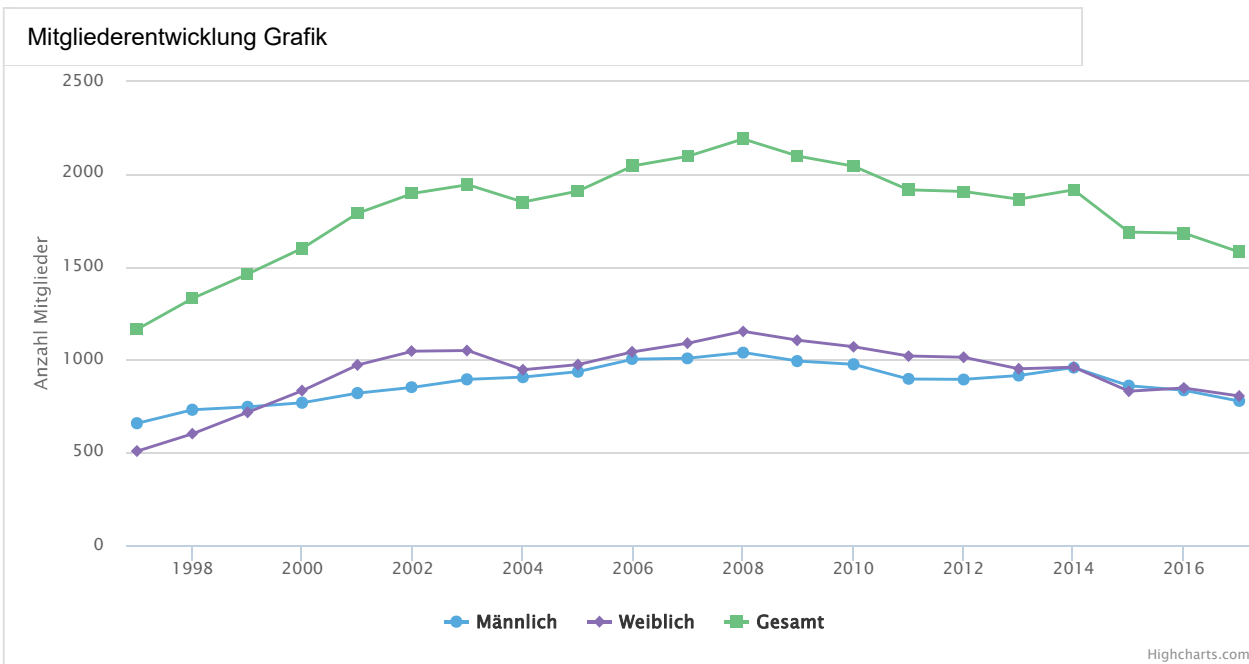

TuS Friedrichsdorf 1900 e. V. / 4102033

Jahr	Übernahme aus Vorjahr	männlich	weiblich	Gesamt
1997	Nein	657	507	1.164
1998	Nein	730	601	1.331
1999	Nein	746	716	1.462
2000	Nein	768	833	1.601
2001	Nein	819	971	1.790
2002	Nein	851	1.046	1.897
2003	Nein	894	1.049	1.943
2004	Nein	905	945	1.850
2005	Nein	935	973	1.908
2006	Nein	1.003	1.042	2.045
2007	Nein	1.007	1.089	2.096
2008	Nein	1.038	1.152	2.190
2009	Nein	992	1.104	2.096
2010	Nein	975	1.069	2.044
2011	Nein	896	1.019	1.915
2012	Nein	893	1.013	1.906
2013	Nein	914	951	1.865
2014	Nein	957	959	1.916