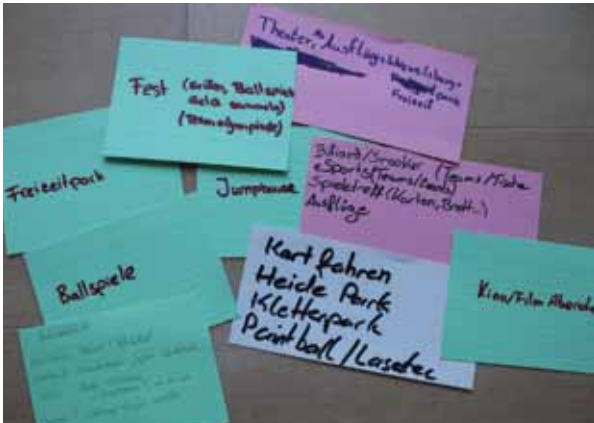

Jugendteam: „Wir bewegen was“

Und endlich sind wir in Bewegung gekommen. Interessierte Jugendliche aus dem gesamten Verein waren eingeladen, ein Jugendteam auf die Beine zu stellen. Insgesamt 9 Jugendliche aus den Abt. Fußball, Shaolin Kempo und Badminton kamen und brachten Ideen und Wünsche mit.

Nach einer ersten Vorstellungsrunde und einer kleinen Erklärung unsererseits, was wir uns mit dieser Veranstaltung erhofft haben, sollten die Jugendlichen aufschreiben, was sie sich vom TuS wünschen. Dabei kamen viele spannende Ideen zusammen und wir konnten eine Reihe von gewünschten Unternehmungen in die verschiedensten Richtungen sammeln.

Nachdem wir zuerst einmal Ideen gesammelt haben, sind wir anschließend einen Schritt weiter gegangen und haben uns mit fünf Jugendlichen gemeinsam entschieden, eine der Ideen in die Tat umzusetzen. Am 1. Juni möchten wir unsere erste Fahrt durchführen. Die Planungen laufen bereits, Aufgaben wurden verteilt und ein weiteres Planungstreffen verabredet. Wohin es gehen wird und was dort passiert, werden wir bald mitteilen. Haltet euch aber schon mal diesen Tag frei.

In insgesamt 1,5 Stunden kamen wahnsinnig viele gute und kreative Ideen zusammen, von einem abteilungsübergreifenden Sportfest hin zu einer Ferienfreizeit für Kinder und Jugendliche in den Schulferien und noch viele andere spannende Veranstaltungen. Wir wollen uns auch an dieser Stelle noch mal bei den kreativen Köpfen bedanken, die so tolle Ideen mitgebracht haben und die vor allem sehr interessiert und engagiert an der Umsetzung dieser Ideen mitarbeiten möchten.

Wenn du ebenfalls Lust und Interesse hast, dich dem noch ganz neuen Team anzuschließen, melde dich ganz einfach per Email: christina.brummel@gmx.de

Christina Pascher und Christina Brummel