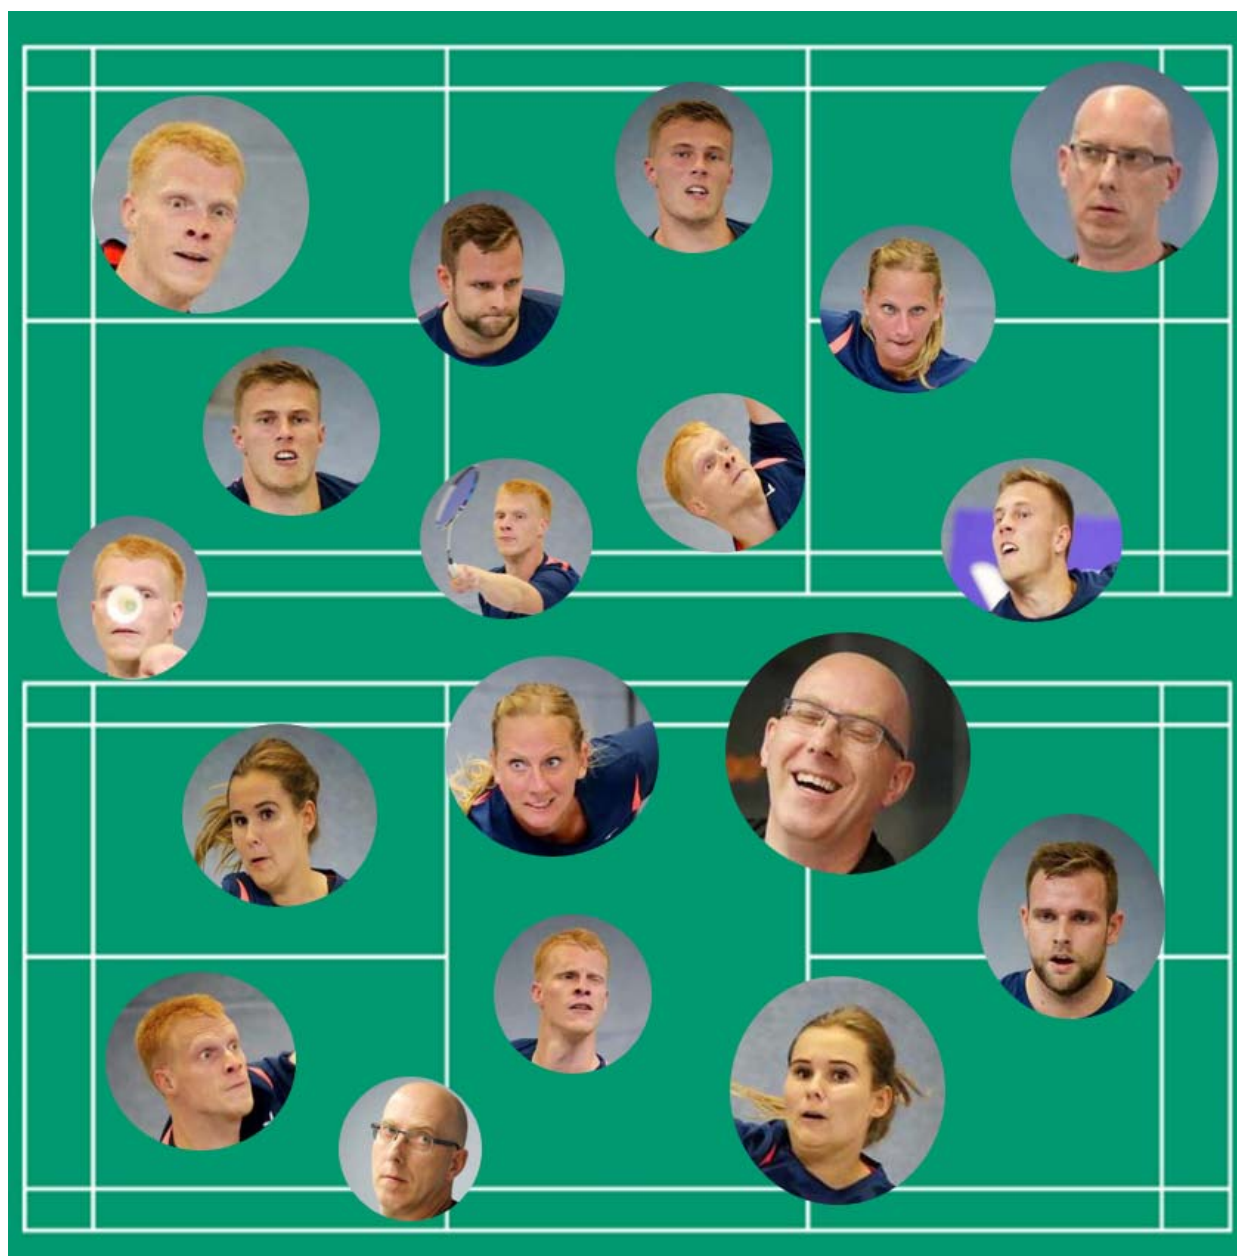

Badminton Potpourri

Wenn wir Zuschauer die Sportler in Aktion betrachten, dann bekommen wir so manche Details gar nicht mit, weil meistens einfach die Geschwindigkeit so hoch ist, dass wir nicht alles erfassen können.

Beim Fußball ist es das Abseits, wo auch die Zeitlupe nicht immer eindeutig den Sachverhalt darlegt. Im Tennis muss man manchmal spekulieren, ob der Ball noch die Linie berührt hat. Im Badminton ist es ähnlich. Technik die zwar nicht auf unserer Leistungsebene eingesetzt wird, wird immer besser und genauer. Macht die Entscheidung aber nicht immer einfacher.

So kamen mir die Gedanken wie gut man doch heute trotz hoher Geschwindigkeit und schneller Körperbewegungen Details einfangen kann. Aufgefallen ist es mir, bei der Betrachtung der Bildergalerie im Web des Westfalenblattes vom ersten Heimsieg unserer 1. Mannschaft. Henrik Martinschledde ist da der ein oder andere Schnappschuss gelungen.

Aus diesem Grunde dachte ich mir, man könnte mal ein Potpourri von Gesichtern aus dem Wettkampf zusammenstellen. Manches lässt auch schon mal schmunzeln. Dirk Redder

Aktuell – Oberliga: TuS-Bottroper BG 5:3 / Verbandsliga: TuS 2 – Warendorfer SU 7:1

www.tus-friedrichsdorf.de