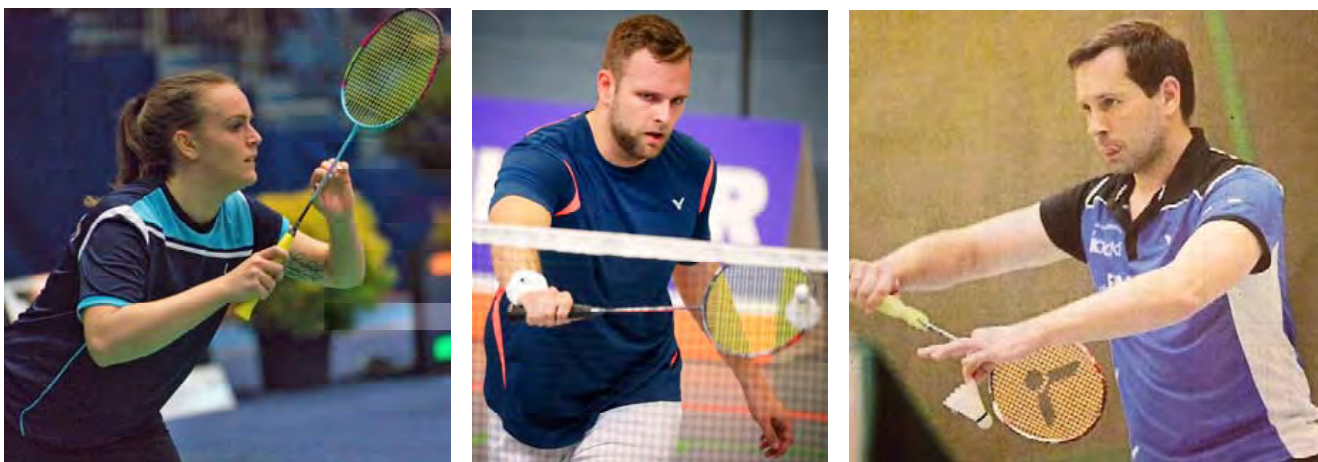

J.W. - Nach 5 Spieltagen hat sich die 2. Mannschaft in der Verbandsliga mit 9:1 Punkten in der Tabellenspitze festgesetzt.

TuS Eintracht Bielefeld – TuS II 4:4

Im Verfolgerduell bei TuS Eintracht Bielefeld wurden mit einem 4:4 die Punkte geteilt. Das DD Svantje Gottschalk/Leonie Zuber gewann souverän in zwei Sätzen. In den Einzeln punkteten Christopher Niemann, ein stark auftrumpfender Dennis Martin aus der 3. Mannschaft sowie Svantie Gottschalk. Ein möglicher Auswärtssieg wurde verpasst, da weitere 3 Spiele knapp im 3. Satz verloren wurden.

TuS II – SC Peckeloh 8:0

Im Heimspiel gegen den Aufsteiger und Tabellenletzten gab es einen letztlich ungefährdeten 8:0 Erfolg. Vier Spiele gingen jedoch in den dritten Satz.

v.l.: Leonie Zuber, Sven Leifeld, Stephan Löll

TuS II – BC Herringen 5:3

In einem spannenden Spiel auf ganz hohem Niveau (Trainer Björn Bennefeld) setzte sich das Team gegen den BC Herringen durch.

In den Doppeln profitierten die Gäste aus davon, dass der TuS auf sein eingespieltes erstes Herren-Doppel verzichten musste, weil sowohl Frederick Loetzke als auch Laurenz Kornfeld beruflich verhindert waren.

Durch die Umstellung wechselten TuS-Neuzugang Stephan Löll und Christopher Niemann ins erste Herren-Doppel, doch in den entscheidenden Situationen fehlte dem Duo die Feinabstimmung, und die Gäste konnten das Spiel im dritten Satz für sich entscheiden. Auch Leonie Zuber/Svantje Gottschalk fanden im Damen-Doppel gegen ihre starken Gegnerinnen im ersten Satz gar nicht ins Spiel und unterlagen nach gewonnenem zweiten Satz im dritten Durchgang klar. Dagegen setzten sich Dennis Martin/Jan Landgräber aus der dritten und fünften Mannschaft in zwei knappen Sätzen durch und gewannen den ersten Punkt für die Gastgeber.

Ein packendes Drei-Satzspiel lieferte sich Christopher Niemann im ersten Herren-Einzel mit Lukas Adämmer. Nach zwei Verlängerungen und drei Sätzen über 22:20, 23:25 und 14:21 musste sich der unser Spitzenspieler aber knapp geschlagen geben. In den folgenden Einzeln spielte der TuS seine individuelle Stärke aus, und sowohl Sven Leifeld als auch der Stephan Löll und Svantie Gottschalk gewannen ihre Spiele klar in zwei Sätzen. Im abschließenden Mixed behielt das neu formierte gemischte Doppel Sven Leifeld/Leonie Zuber die Nerven und gewann das einzige Drei-Satz-Spiel. Damit sicherten die beiden gleichzeitig den Sieg.

**GEH' MIR WECH
MIT RASSISMUS.**