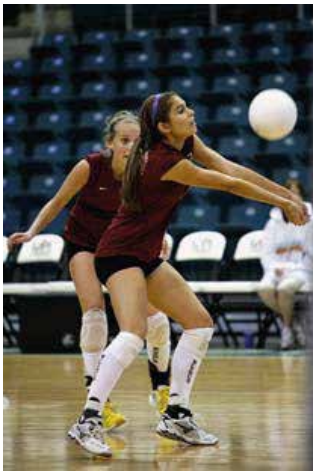

BREITENSORTANGEBOT

Liebe Eltern, liebe Kinder und Jugendliche.

Wir freuen uns euch ein neues Breitensportangebot vorstellen zu können.

Jeden Freitag von 17:00 – 18:15 Uhr werden in der Sporthalle der Waldorfschule verschiedene Ballsportarten angeleitet und mit Spaß durchgeführt.

Jugendliche im Alter zwischen 10 und 16 Jahren sind hierzu herzlich willkommen. SK

Fr. 08.09.2023
15:15 - 16:15 Uhr

Sporthalle
Grundschule
Große Heide

Kraftvolle und coole Choreographien mit trendigen, aktuellen Moves der Hip Hop-Szene stehen im Mittelpunkt. Du kannst deinen persönlichen Tanzstil entdecken und in der Gruppe neu ausprobieren.

Kurs:	2325	
Dauer:	11 Wochen	
Kursgebühr:	TuS Mitglied	0,- €
	ohne Mitgliedschaft	66,- €
Kursleitung:	Maike Twelker	

Ein neues Breitensportangebot

Verschiedene Ballsportarten für 10-16 J.

Unterschiedliche Ballsportarten werden hier für Jugendliche angeleitet und mit Spaß durchgeführt.

Freitags
17:00 - 18:15 Uhr

Sporthalle
Waldorfschule

Sporthalle
Waldorfschule

Hendrik Lindner